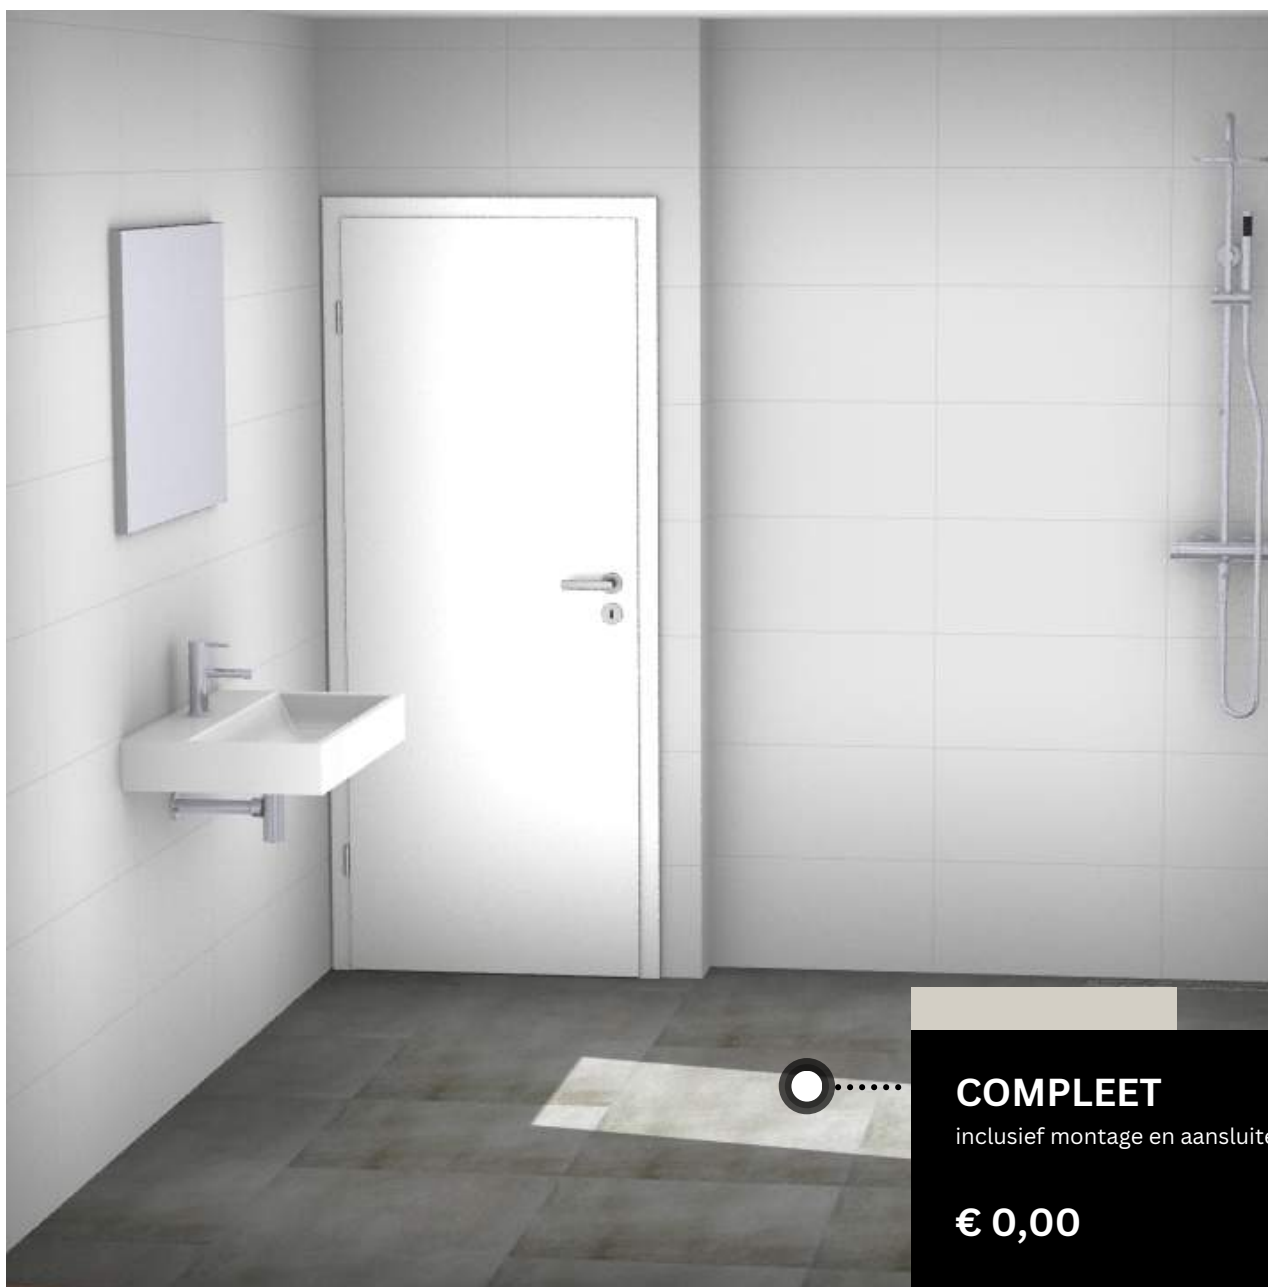

COMPLEET

inclusief montage en aansluiten

€ 0,00

STANDAARD BADKAMER

Hierboven zie u een 3D impressie van de standaard badkamer. Op de volgende pagina worden alle artikelen weergegeven.

LET OP:

Let op: niet iedere badkamer in het complex heeft dezelfde indeling en afmeting.